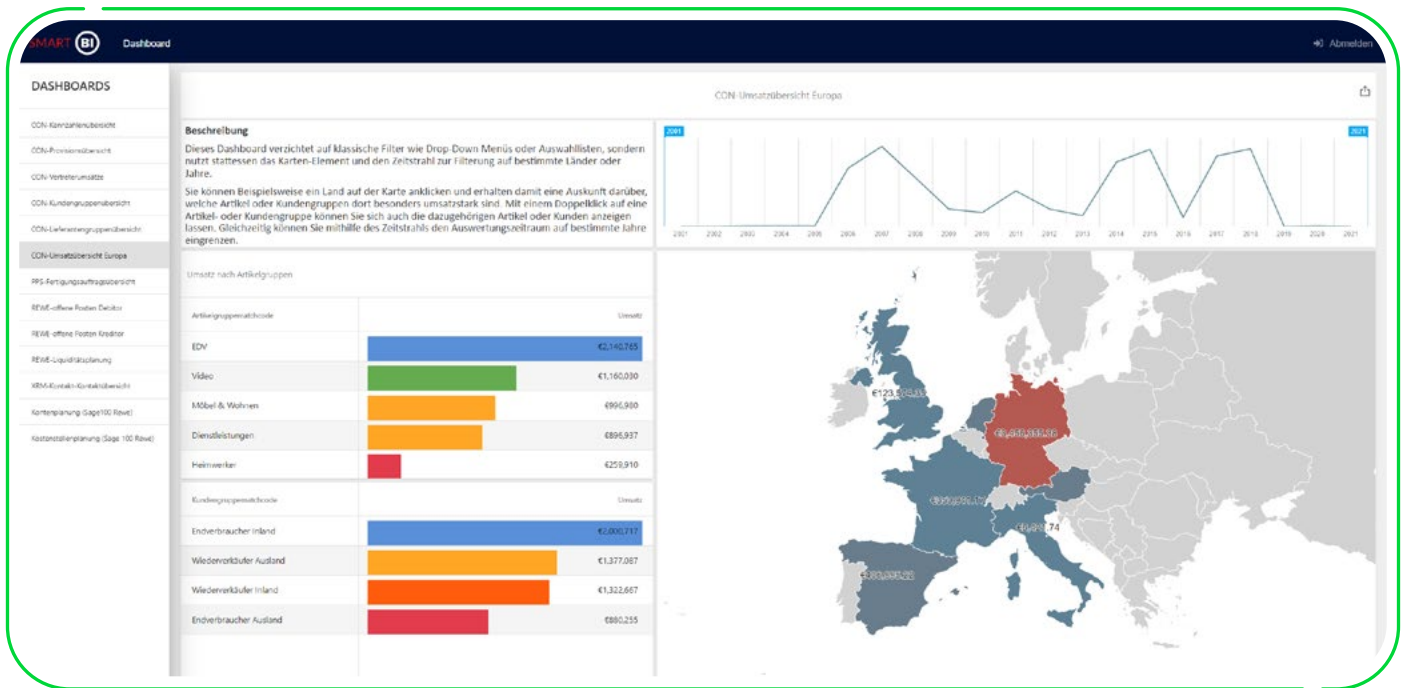

Sage 100

Smart BI

powered by Datatronic

Dashboards mit Echtzeit-
informationen zur Analyse
und Steuerung Ihres
Unternehmens

Unternehmer und Führungskräfte müssen täglich eine Vielzahl an Entscheidungen treffen, doch oft fehlen die relevanten Daten. Die Aufbereitung der Informationen ist meist aufwendig und dauert Tage oder sogar Wochen.

Mit SMART BI behalten Sie alle wichtigen Informationen und Kennzahlen Ihres Unternehmens im Blick. Unterschiedliche Dashboards zeigen Ihnen in Echtzeit, wie sich Ihr Unternehmen entwickelt. So treffen Sie die operativen und strategischen Entscheidungen auf einer fundierten Grundlage.

Der Zugriff auf SMART BI erfolgt einfach und schnell über den Browser.

Ihre Vorteile

- Flexible Auswertungsmechanismen wie Diagramme, Listen und Pivot
- Flexible Gruppierung, Filtermöglichkeiten sowie Drill-Down-Funktion
- Standard Integration für Sage 100 und Einbindung von unterschiedlichen Datenquellen
- Integrierter Dashboard-Designer zur Konfiguration individueller Dashboards
- Zugriff für externe User ohne Sage-Zugriff
- Einfache Bedienung per Webbrowser

Sage

Funktionsüberblick

- Erstellen und Anzeigen von benutzerabhängigen Dashboards
- Standard-Integration für Sage 100
- Einbindung Datenbanken
- Integrierter Dashboard-Designer
- Benutzer- und Berechtigungsverwaltung auf Ebene der Dashboards
- Unterschiedliche Darstellungsformen und Diagrammtypen (z. B. Karten)
- Darstellung in Pivot-Tabellen
- Multifilter und Zeitleisten zur Einschränkung der Datensätze
- Drill-Down Funktionalität
- Reporting in Echtzeit
- Web-Client
- Keine Client-Installation erforderlich
- Zugriff unabhängig vom Sage Zugang
- Informationsportal für Außendienstmitarbeiter, B2B Kunden oder Geschäftspartner