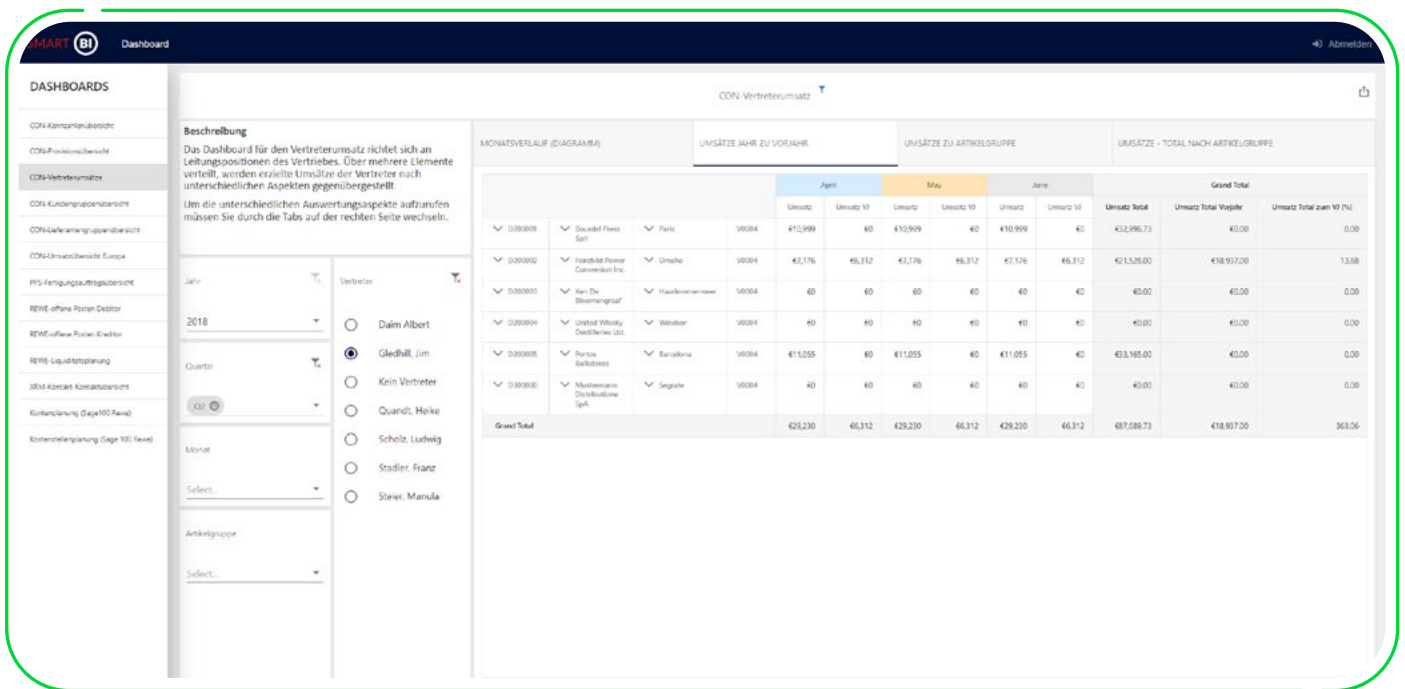

Sage 100

Smart BI

powered by Datatronic

Dashboards mit Echtzeit-
informationen zur Analyse
und Steuerung Ihres
Unternehmens

Unternehmer und Führungskräfte müssen täglich eine Vielzahl an Entscheidungen treffen, doch oft fehlen die relevanten Daten. Die Aufbereitung der Informationen ist meist aufwendig und dauert Tage oder sogar Wochen.

Mit SMART BI behalten Sie alle wichtigen Informationen und Kennzahlen Ihres Unternehmens im Blick. Unterschiedliche Dashboards zeigen Ihnen in Echtzeit, wie sich Ihr Unternehmen entwickelt. So treffen Sie die operativen und strategischen Entscheidungen auf einer fundierten Grundlage.

Der Zugriff auf SMART BI erfolgt einfach und schnell über den Browser.

Ihre Vorteile

- Flexible Auswertungsmechanismen wie Diagramme, Listen und Pivot
- Flexible Gruppierung, Filtermöglichkeiten sowie Drill-Down-Funktion
- Standard Integration für Sage 100 und Einbindung von unterschiedlichen Datenquellen
- Integrierter Dashboard-Designer zur Konfiguration individueller Dashboards
- Zugriff für externe User ohne Sage-Zugriff
- Einfache Bedienung per Webbrowser

Sage

Funktionsüberblick

- Erstellen und Anzeigen von benutzerabhängigen Dashboards
- Standard-Integration für Sage 100
- Einbindung Datenbanken
- Integrierter Dashboard-Designer
- Benutzer- und Berechtigungsverwaltung auf Ebene der Dashboards
- Unterschiedliche Darstellungsformen und Diagrammtypen (z. B. Karten)
- Darstellung in Pivot-Tabellen
- Multifilter und Zeitleisten zur Einschränkung der Datensätze
- Drill-Down Funktionalität
- Reporting in Echtzeit
- Web-Client
- Keine Client-Installation erforderlich
- Zugriff unabhängig vom Sage Zugang
- Informationsportal für Außendienstmitarbeiter, B2B Kunden oder Geschäftspartner